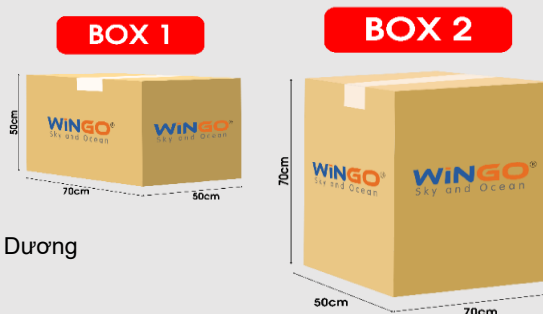

DESTINATION Port to port: 10-15 days	BOX 1 50x70x50 (cm)	BOX 2 70x50x70 (cm)	DOMESTIC Delivery (Days)
NCR (Metro Manila)	130$	150$	03-05
CENTRAL LUZON	150$	170$	05-12
CALABARZON	150$	180$	07-12
MOUNTAIN PROVINCE	160$	180$	07-12
BICOL REGION	160$	190$	07-12
ILOCOS REGION	170$	180$	07-12
MIMAROPA	170$	190$	07-12
VISAYAS	180$	190$	10-13
MINDANAO	190$	199$	20-30
NCR (Metro Manila) / CBM	650$		03-05

NOTE

Chưa bao gồm phí ship nội địa tại Vietnam
Hỗ trợ nhận hàng tận nơi khu vực: Hà Nội
Nếu là kiện rời, cước phí: 160,000 VNĐ/ Kg
Hoàn lại phí 100%, trường hợp Mua bảo hiểm (Phí bảo hiểm 13% * Giá trị lô hàng)

Add Ho Chi Minh: 61/31 Bình Giã, Phường 13, Quận Tân Bình
Add Ha Noi: Số 24, Ngõ 342 Khương Đình, Quận Thanh Xuân, Hà Nội
Add Binh Duong: Số 37, đường N8, KP.1, Phường Hoà Phú, TP. Thủ Dầu Một, tỉnh Bình Dương

Website: wingo.vn

Hotline: 1900 3137

Fanpage: facebook.com/wingovn